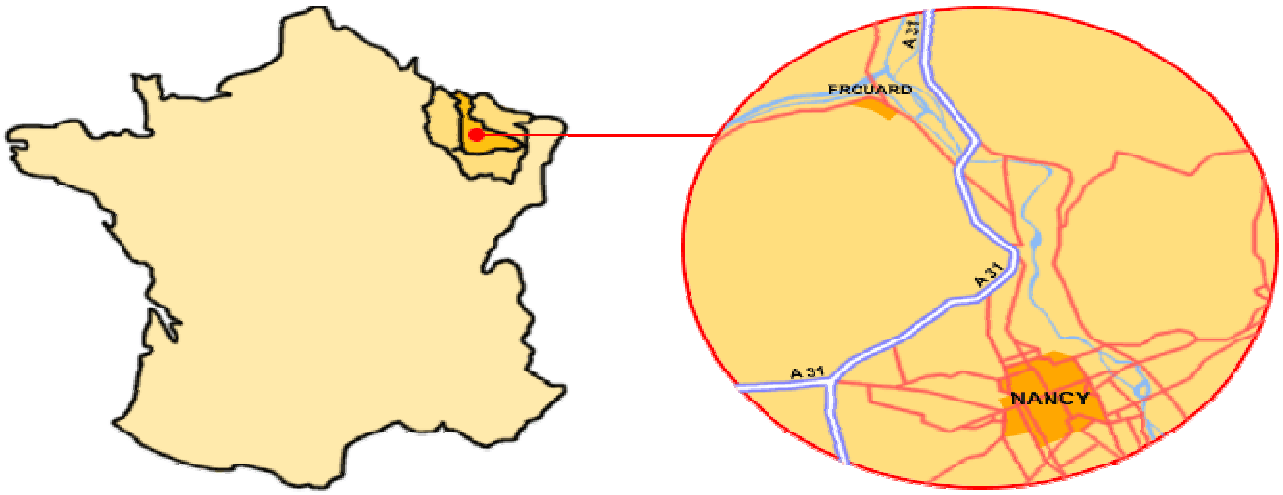

[Coordonnées GPS : Latitude 48,7635514](#) [Longitude 6,1295342](#)

Venant d'Alsace – Epinal - Lunéville – Nancy

Venant de Châlons - Chaumont - Bar-le-Duc

- * Emprunter l'autoroute A31 . Passage à proximité de Nancy.
- * Prendre la sortie 22 Frouard Pompey Champigneulles et continuer sur la rue de Nancy (N57) sur 1,13 km.
- * Sortir de Champigneulles et continuer sur la N57 sur 1,6 km (Frouard, rue de Metz).
- * Juste avant le pont sur la Moselle Tourner à gauche (rue Capitaine Marchal) et encore à gauche (rue de Lasalle).
- * La salle est à côté du stade intercommunal.

[Coordonnées GPS : Latitude 48,7635514](#) [Longitude 6,1295342](#)

FROUARD - plan de ville